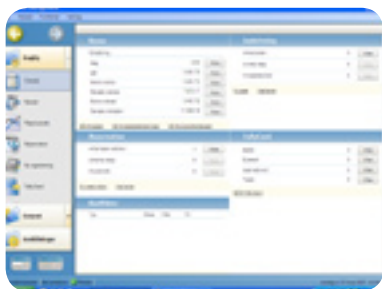

TallyMaster+

Våra TallyMaster+ och TallyManager administrationssystem är de ideala verktygen för att skapa total kontroll över Er marina.

Sats med bordsterminal och programvara